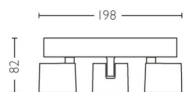

56243/31/P0