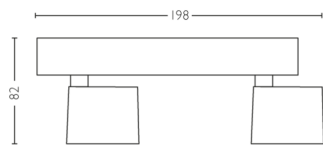

Свет становится теплее пропорционально снижению яркости

Меняйте освещение согласно вашему занятию. Используя светодиодные светильники акцентного освещения Philips WarmGlow, вы можете плавно настроить необходимый уровень освещения — от яркого функционального освещения для ежедневных задач до мягкого теплого свечения для отдыха. Свет становится теплее пропорционально снижению яркости.

Подходящее освещение для удобства и отдыха

- Простая установка благодаря ClickFix
- Высокое качество светодиодного освещения при экономии энергии
- Срок службы лампы: до 30 лет использования
- Мгновенная яркость
- Высококачественная светоотдача — 1000 люмен
- Чтобы вашим глазам было комфортно
- Встроенный светодиодный источник света
- Душевный комфорт в течение 5 лет гарантии

Многофункциональное освещение для каждого момента дня

- Измените атмосферу одним поворотом диммера

Превосходный дизайн и оптимальное освещение

- Долговечные, высококачественные материалы
- Регулируемый держатель лампы акцентного освещения для максимальной гибкости
- Идеальный световой пучок для акцентного освещения