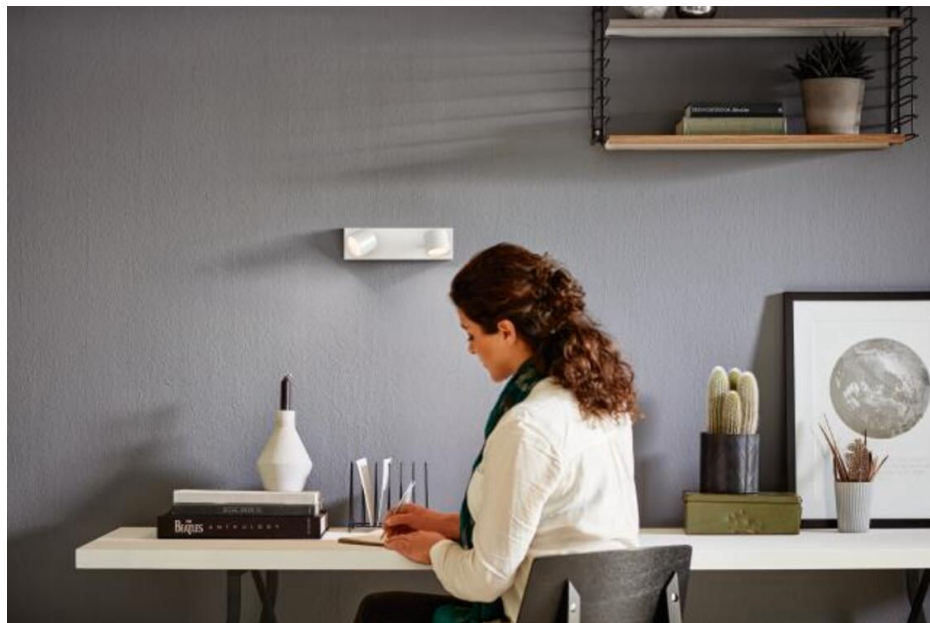

PHILIPS

Потолочный/настенный
светильник акцентного
освещения Star, 2 шт.

Потолочные/настенные
светильники акцентного
освещения

2200–2700 К

Белый

С регулировкой яркости;
WarmGlow

Простота установки благодаря
ClickFix

56242/31/P0

Свет становится теплее пропорционально снижению яркости

Меняйте освещение согласно вашему занятию. Используя светодиодные светильники акцентного освещения Philips WarmGlow, вы можете плавно настроить необходимый уровень освещения — от яркого функционального освещения для ежедневных задач до мягкого теплого свечения для отдыха. Свет становится теплее пропорционально снижению яркости.

Подходящее освещение для удобства и отдыха

- Простая установка благодаря ClickFix
- Высокое качество светодиодного освещения при экономии энергии
- Срок службы лампы: до 30 лет использования
- Мгновенная яркость
- Высококачественная светоотдача — 1000 люмен
- Чтобы вашим глазам было комфортно
- Встроенный светодиодный источник света
- Душевный комфорт в течение 5 лет гарантии

Многофункциональное освещение для каждого момента дня

- Измените атмосферу одним поворотом диммера

Превосходный дизайн и оптимальное освещение

- Долговечные, высококачественные материалы
- Регулируемый держатель лампы акцентного освещения для максимальной гибкости
- Идеальный световой пучок для акцентного освещения