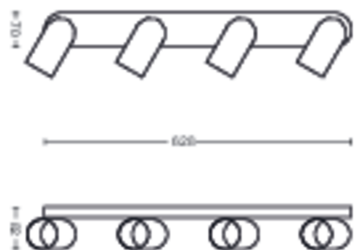

PHILIPS

Потолочный/настенный
светильник акцентного
освещения Pongee, 4 шт.

Потолочные/настенные
светильники акцентного
освещения

Без лампы

Белый

50584/31/PN