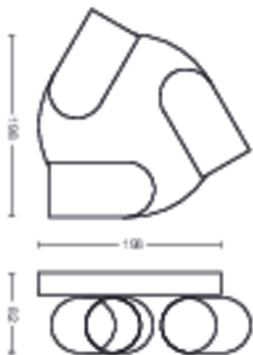

PHILIPS

Потолочный/настенный
светильник акцентного
освещения Pongee, 3 шт.

Потолочные/настенные
светильники акцентного
освещения

Без лампы

Черный

50583/30/PN