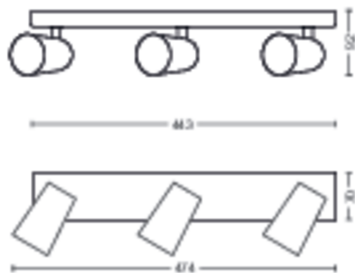

PHILIPS

Потолочный/настенный
светильник акцентного
освещения Paisley, 3 шт.

Потолочные/настенные
светильники акцентного
освещения

Без лампы

Алюминиевый

50573/48/PN