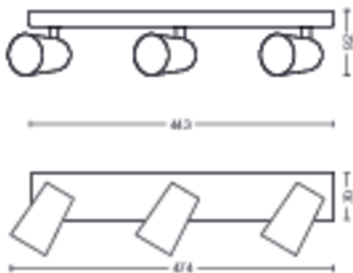

PHILIPS

Потолочный/настенный
светильник акцентного
освещения Paisley, 3 шт.

Потолочные/настенные
светильники акцентного
освещения

Без лампы

Белый

50573/31/PN