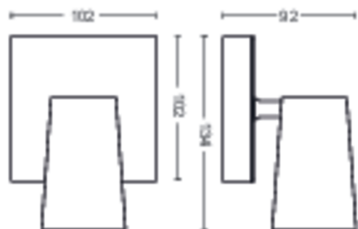

PHILIPS

Потолочный/настенный
светильник акцентного
освещения Paisley

Потолочные/настенные
светильники акцентного
освещения

Без лампы

Алюминиевый

50571/48/PN