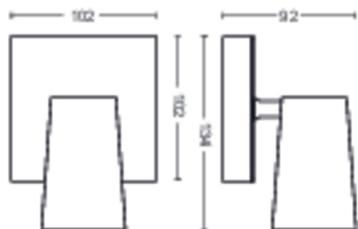

PHILIPS

Потолочный/настенный
светильник акцентного
освещения Paisley

Потолочные/настенные
светильники акцентного
освещения

Без лампы

Белый

50571/31/PN