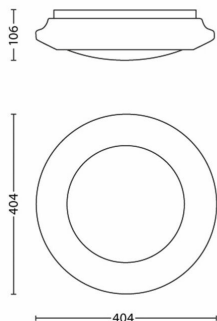

PHILIPS

Потолочный светильник
Cinnabar, 20 Вт

Потолочные светильники

4000 К

Белый

33365/31/17