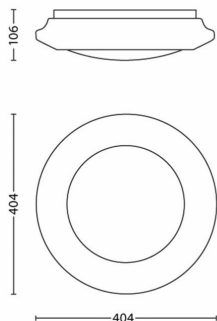

PHILIPS

Потолочный светильник
Cinnabar, 20 Вт

Потолочные светильники

2700 К

Белый

33365/31/16