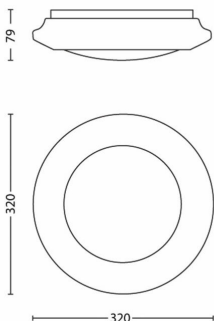

PHILIPS

Потолочный светильник
Cinnabar, 17 Вт

Потолочные светильники

4000 К

Белый

33362/31/17