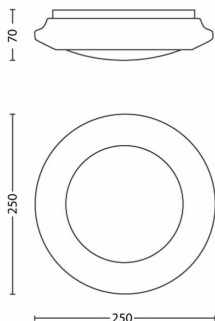

PHILIPS

Потолочный светильник
Cinnabar, 6 Вт

Потолочные светильники

2700 К

Белый

33361/31/16