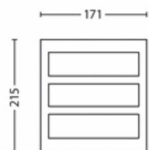

Оживите сад с помощью красивого света

Светодиодный уличный настенный светильник Philips Python из нержавеющей стали обладает изогнутой формой и излучает восходящий и нисходящий лучи рассеянного теплого белого света. Декоративные передние панели обеспечивают дополнительное освещение и элегантный дизайн.

Экологичные системы освещения

- Энергосбережение
- Высококачественная светодиодная лампа
- Долгий срок службы — до 25 лет
- Теплый белый свет
- Philips предоставляет 5 лет гарантии на светодиодный модуль и драйвер

Создано специально для вашего сада

- IP44 — защита от непогоды