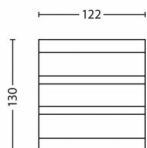

PHILIPS

Настенный светильник
Calgary, 3,2 Вт

myGarden

2700 K

Нержавеющая сталь

Водонепроницаемая

17314/47/16