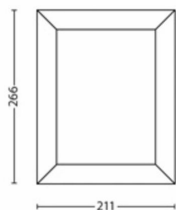

Оживите сад с помощью красивого света

Светодиодный настенный светильник Philips Karp серо-антрацитового цвета для наружного освещения представляет собой большую панель, излучающую теплый белый свет, в элегантной рамке из прочного литого алюминия. Настоящее произведение искусства, висящее на стене и освещающее ваш двор.

Экологичные системы освещения

- Энергосбережение
- Высококачественная светодиодная лампа
- Долгий срок службы — до 25 лет
- Теплый белый свет
- Philips предоставляет 5 лет гарантии на светодиодный модуль и драйвер

Создано специально для вашего сада

- IP44 — защита от непогоды