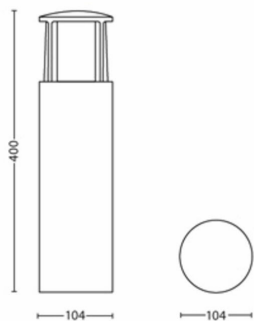

Оживите сад с помощью красивого света

Светодиодный наземный светильник Philips Stock серо-антрацитового цвета для наружного освещения изготовлен из прочного литого алюминия. Конструкция фонаря обеспечивает распределение рассеянного теплого белого света на 360°, ярко освещая дорожки и другие открытые пространства.

Экологичные системы освещения

- Энергосбережение
- Высококачественная светодиодная лампа
- Долгий срок службы — до 25 лет
- Теплый белый свет
- Philips предоставляет 5 лет гарантии на светодиодный модуль и драйвер

Создано специально для вашего сада

- IP44 — защита от непогоды