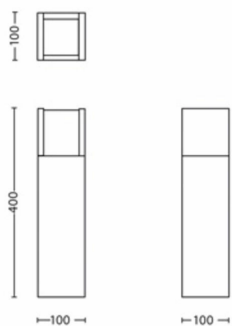

Оживите сад с помощью красивого света

Светодиодный наземный светильник Philips Arbour серо-антрацитового цвета для наружного освещения представляет собой светящийся куб внутри прочного подвесного корпуса из литого алюминия. Продуманная конструкция освещает дорожки и другие пространства вне помещений лучами рассеянного холодного белого света.

Экологичные системы освещения

- Энергосбережение
- Высококачественная светодиодная лампа
- Долгий срок службы — до 25 лет
- Холодный белый свет
- Philips предоставляет 5 лет гарантии на светодиодный модуль и драйвер

Создано специально для вашего сада

- IP44 — защита от непогоды