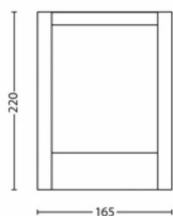

Оживите сад с помощью красивого света

Светодиодный настенный светильник Philips Arbour серо-антрацитового цвета для наружного освещения представляет собой обрамленную светящуюся панель внутри прочного корпуса из литого алюминия. Эта конструкция распределяет рассеянный теплый белый свет, ярко освещая открытые пространства.

Экологичные системы освещения

- Энергосбережение
- Высококачественная светодиодная лампа
- Долгий срок службы — до 25 лет
- Теплый белый свет
- Philips предоставляет 5 лет гарантии на светодиодный модуль и драйвер

Создано специально для вашего сада

- IP44 — защита от непогоды