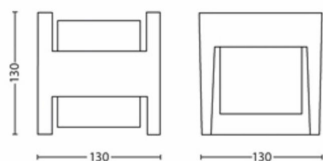

Создано специально для вашего сада

- IP44 — защита от непогоды