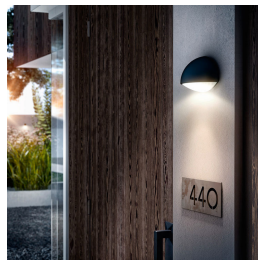

Теплый белый свет

Свет может иметь разную цветовую температуру, которая обозначается в единицах по шкале Кельвина (К). Лампы с низкой температурой по шкале Кельвина излучают теплый, более мягкий свет, а лампы с более высоким значением температуры — более холодный свет. Эта лампа Philips излучает теплый белый свет, создающий уютную атмосферу.