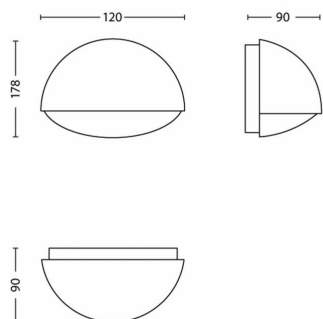

PHILIPS

Настенный светильник
Dust, 3,2 Вт

myGarden

2700 К

Антрацит

Водонепроницаемая

16407/93/16