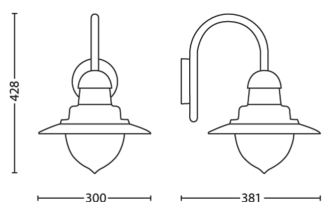

PHILIPS

Настенный светильник
Raindrop, 60 Вт, цоколь
E27, без лампы в комплекте

myGarden

Без лампы

Черный

Водонепроницаемая

01652/30/PN