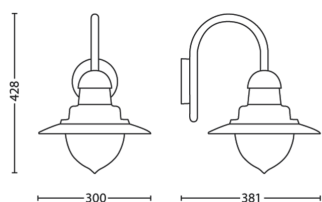

PHILIPS

Настенный светильник
Raindrop, 60 Вт, цоколь
E27, без лампы в комплекте

myGarden

Без лампы

Бронза

Водонепроницаемая

01652/06/PN