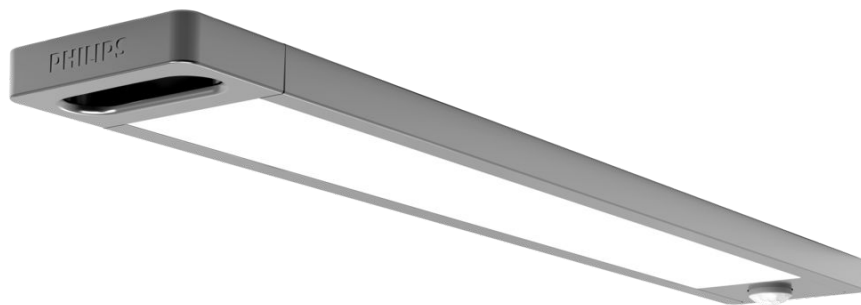

# PHILIPS

櫃底燈 0.47 公尺

櫃底燈

4000K

灰色

8720169301238

## 出色的照明與風格

移動感應器，照亮您所有的空間

### 搭配您的室內擺設

- 尺寸緊湊，適合小空間

## 易於安裝、使用安全

飛利浦 LED 伸縮式吊扇燈已通過嚴格的安全測試，且包含耐摔螺絲和堅固的設計，以及其他重要安全功能。