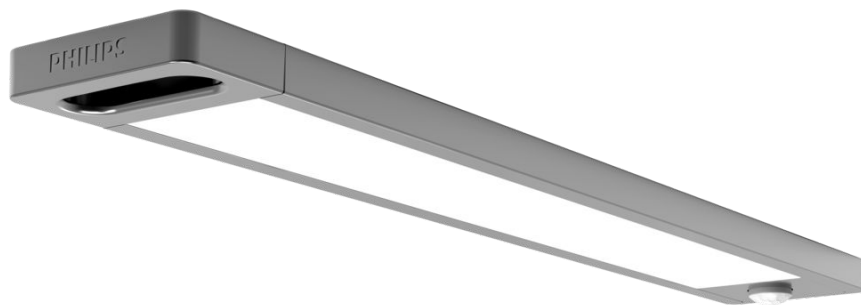

PHILIPS

櫃底燈 0.27 公尺

櫃底燈

4000K

灰色

8720169301214

出色的照明與風格

移動感應器，照亮您所有的空間

搭配您的室內擺設

- 尺寸緊湊，適合小空間

輕鬆體驗

- 易於安裝、使用安全

光效

- 自然漫射光

規格

尺寸緊湊，適合小空間

非常適合安裝在狹小的空間中

易於安裝、使用安全

飛利浦 LED 伸縮式吊扇燈已通過嚴格的安全測試，且包含耐摔螺絲和堅固的設計，以及其他重要安全功能。

自然漫射光

柔化光線以避免眩光與亮眼不適的直接照明。

焦點

燈泡特性

- 預期用途: 室內

設計與外型

- 顏色: 灰色
- 材質: 鋁合金

環境

- Disposal of the product: 根據當地法規廢棄處理已至壽命終點 (從經濟效益角度) 的產品，且不可採用一般家庭廢棄物方式廢棄處理產品。正確廢棄處理產品將有效阻止環境及人體健康可能發生的負面影響。

隨附額外功能/配件

- 可用遙控器調光: 無
- 內建 LED: 是
- 電源開關設在電線上: 無
- 隨附電源變壓器: 無
- 隨附遙控器: 無