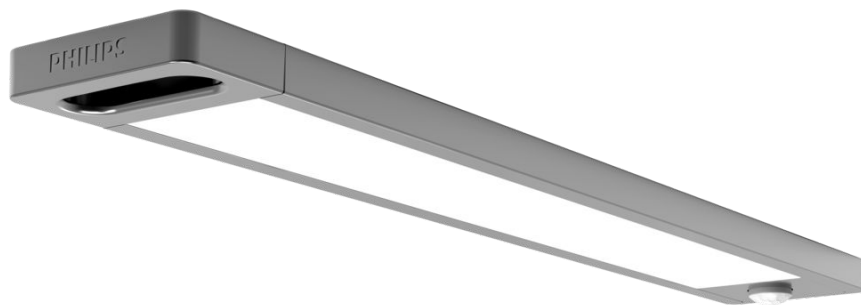

# PHILIPS

櫃底燈 0.27 公尺

櫃底燈

4000K

灰色

8720169301214

## 出色的照明與風格

移動感應器，照亮您所有的空間

### 搭配您的室內擺設

- 尺寸緊湊，適合小空間

## 易於安裝、使用安全

飛利浦 LED 伸縮式吊扇燈已通過嚴格的安全測試，且包含耐摔螺絲和堅固的設計，以及其他重要安全功能。