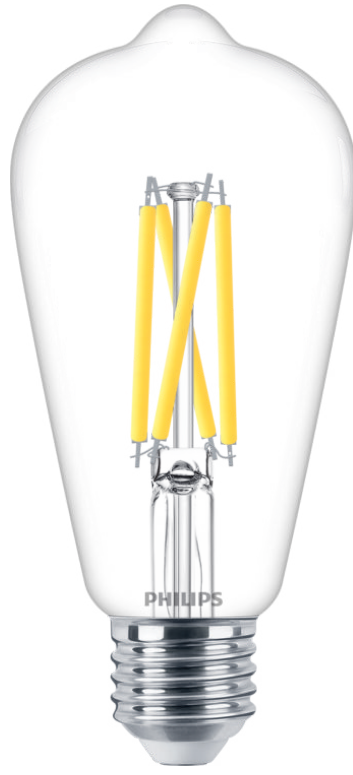

PHILIPS

Filament Ampul
Şeffaf 60 W ST64 E27

LED

2200-2700 K

806 lm

15.000 saat

Dimleme

8719514323919

Kısıtlanabilir sıcak beyaz LED ışığı deneyimleyin

Philips LED ampuller hoş, sıcak bir beyaz ışık, son derece uzun ömür ve anında yüksek enerji tasarrufu sağlar. Klasik ve zarif tasarımıyla bu ampul, geleneksel buzlu ampullerinizin yerini mükemmel şekilde doldurur.

Genel aydınlatma için mükemmel seçim

Tüm çevrede aydınlatma için standart Philips LED ampullerle modern aydınlatma, genel oda aydınlatması için mükemmeldir.

Teknik Özellikler

Ampul özellikleri

- Kullanım amacı: İç mekan
- Lamba biçimi: Tek yönlü olmayan ampul
- Soket: E27
- Cam türü: Şeffaf
- Lamba Kaplaması: Şeffaf
- Kısılabilir: Belirli dim etme anahtarları ile
- Lamba Malzemesi: Cam

Ampul boyutları

- Yükseklik: 14 cm
- Genişlik: 6,4 cm

Tasarım ve kaplama

- Malzeme: Cam

Dayanıklılık

- Açma / kapatma (anahtarlama) sayısı: 20.000
- Nominal kullanım ömrü: 15.000 h

Çevresel

- Disposal of the product: (Ekonomik) kullanım ömrü sonunda ürünü yerel kurallara uygun şekilde atın, ancak ürünü normal evsel atıklarla birlikte atmayın. Ürününüzün doğru şekilde imha edilmesi, çevre ve insan sağlığı açısından olası olumsuz sonuçların önlenmesine yardımcı olacaktır.