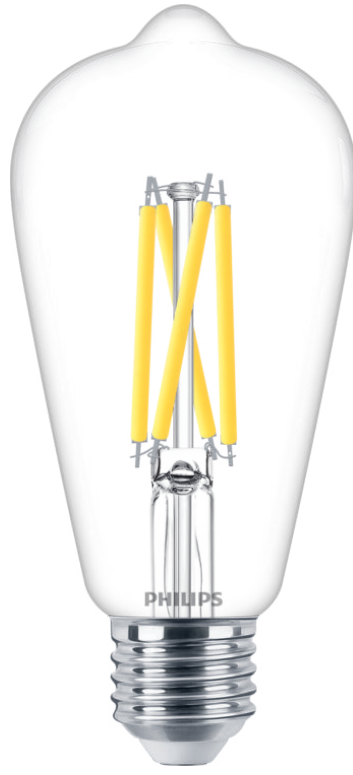

# PHILIPS

Filament Ampul  
Şeffaf 60 W ST64 E27

LED

2200-2700 K

806 lm

15.000 saat

Dimleme

8719514323919

## Kısıtlanabilir sıcak beyaz LED ışığı deneyimleyin

Philips LED ampuller hoş, sıcak bir beyaz ışık, son derece uzun ömür ve anında yüksek enerji tasarrufu sağlar. Klasik ve zarif tasarımıyla bu ampul, geleneksel buzlu ampullerinizin yerini mükemmel şekilde doldurur.

## Ampul özellikleri

- Kullanım amacı: İç mekan
- Lamba biçimi: Tek yönlü olmayan ampul
- Soket: E27
- Cam türü: Şeffaf
- Lamba Kaplaması: Şeffaf
- Kısılabilir: Belirli dim etme anahtarları ile
- Lamba Malzemesi: Cam

## Ampul boyutları

- Yükseklik: 14 cm
- Genişlik: 6,4 cm