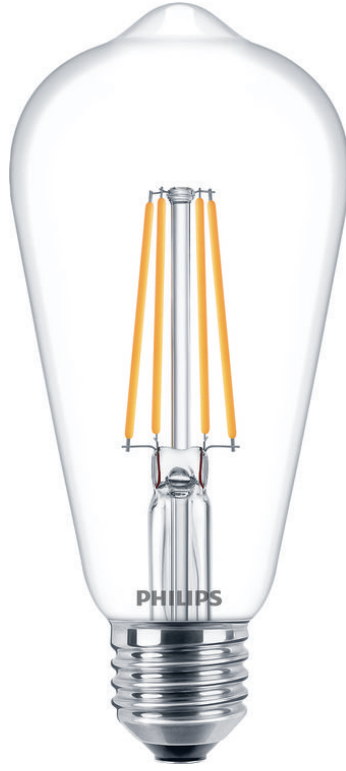

PHILIPS

Filament Ampul
Şeffaf 60 W ST64 E27

LED

2700 K

806 lm

15.000 saat

8718699763053

Işık kalitesinden ödün vermeyen sıcak beyaz ışık

Bildiğiniz ve sevdiğiniz geleneksel şekillerde tasarlanmıştır. En yeni LED enerji tasarrufu teknolojisi sayesinde geleneksel ampullerden yaklaşık %85 daha az enerji tüketir ve on kat daha uzun süre dayanır.

Teknik Özellikler

Ampul özellikleri

- Kullanım amacı: İç mekan
- Lamba biçimi: Tek yönlü olmayan ampul
- Soket: E27
- Cam türü: Şeffaf
- Lamba Kaplaması: Şeffaf
- Kısılabilir: Hayır
- Lamba Malzemesi: Cam

Ampul boyutları

- Yükseklik: 14 cm
- Genişlik: 6,4 cm

Tasarım ve kaplama

- Malzeme: Cam

Dayanıklılık

- Açma / kapatma (anahtarlama) sayısı: 20.000
- Nominal kullanım ömrü: 15.000 h

Çevresel

- Disposal of the product: (Ekonomik) kullanım ömrü sonunda ürünü yerel kurallara uygun şekilde atın, ancak ürünü normal evsel atıklarla birlikte atmayın. Ürününüzün doğru şekilde imha edilmesi, çevre ve insan sağlığı açısından olası olumsuz sonuçların önlenmesine yardımcı olacaktır.