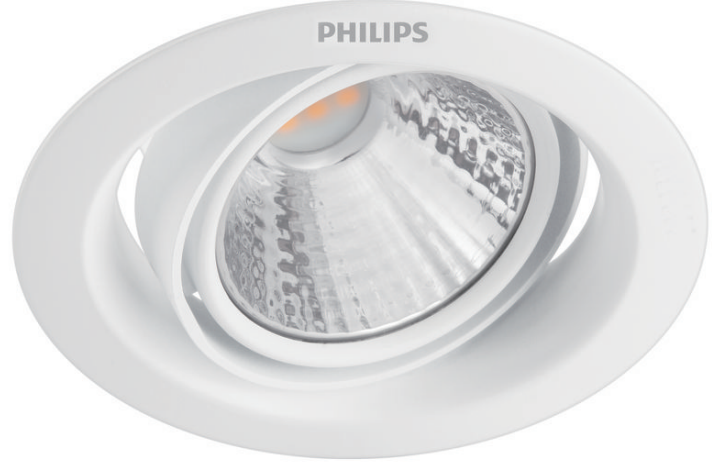

PHILIPS

Pomeron Gömme Işık

Gömme Lambalar

4000 K

Beyaz

Kısıtlanabilir

8718696173800

Tek armatür. Anahtarınız. Üç ışık ayarı

Parlaklığı değiştirerek doğru ambiyansı yaratın. Philips'in SceneSwitch LED tavan lambası, tüm anlar için mükemmel olan üç parlaklık ayarının keyfini çıkarmanızı sağlar. Dimmer veya ek kurulum gerekmez; tek ihtiyacınız, mevcut anahtarınız

İç mekanınıza uyar

- Dekoratif metalik kaplama

Işık etkisi

- Parlak ve odaklanmış ışık demeti

Güvenlik

- Zararlı UV ışınması yok

Kontrol

- Kademeli dim etme

15.000 saate kadar uzun kullanım ömrü

Philips LED teknolojisi ürününüzün ömrünü 15.000 saate kadar uzatır.

Teknik Özellikler

Ampul özellikleri

- Kullanım amacı: İç mekan

Tasarım ve kaplama

- Renk: White
- Malzeme: Metal, Plastik