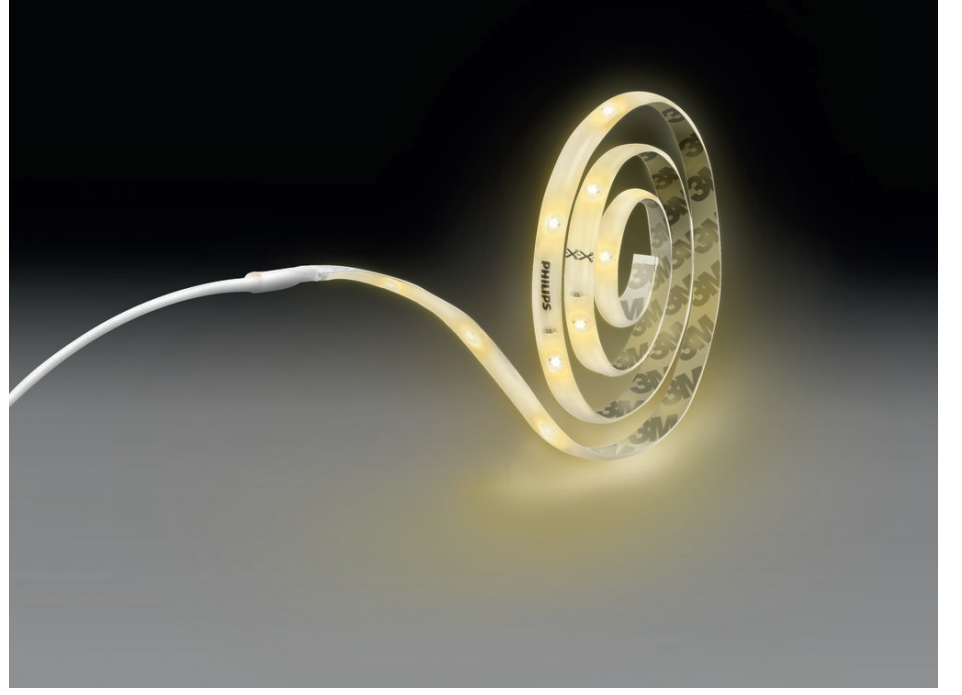

PHILIPS

Işık Şeridi 5 m

Işık Şeritleri

3500K

Şeffaf

8718696164228

Üstün ışık ve stil

Alanınız için lineer konforlu ışık

Dayanıklı ve uzun ömürlü bir yatırım için dayanıklı ve çekici malzeme.

Teknik Özellikler

Ampul özellikleri

- Kullanım amacı: İç mekan

Tasarım ve kaplama

- Renk: Şeffaf
- Malzeme: Plastik

Dayanıklılık

- Açma / kapatma (anahtarlama) sayısı: 15.000

Işık özellikleri

- Işın açısı: 110 °
- Renk tutarlılığı: 6 SDCM
- Renk oluşturma dizini (CRI): 80

String ışık/Lightstrip

- Uzatılabilirlik: Hayır

Çeşitli

- Özellikle şunlar için tasarlandı:: Yatak odası, Oturma Odası, Yemek Odası, Mutfak, Ev Ofis, Koridor
- Tarz: Çağdaş
- Tip: Işık Şeritleri
- Göz Konforu: Hayır

- Kullanım ömrü en fazla: 20.000 h
- Armatürün toplam lumen çıkışı: 2050
- Işık rengi: 3500
- Şebeke elektriği: AC 220-240
- Armatür kısılabilirliği: Hayır
- LED: Evet
- Birlikte verilen ampulün Watt gücü: 22
- IP koruma sınıfı kodu: IP20
- Koruma sınıfı: Sınıf II