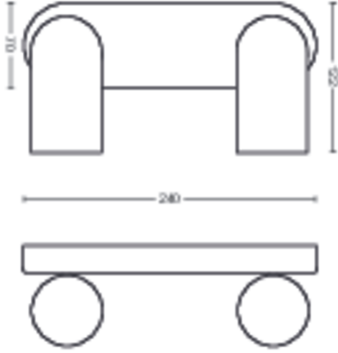

PHILIPS

Pongee Tavan/Duvar
Spot Lamba 2x

Tavan/Duvar Spot
Lambaları

Ampul yok

Beyaz

50582/31/PN