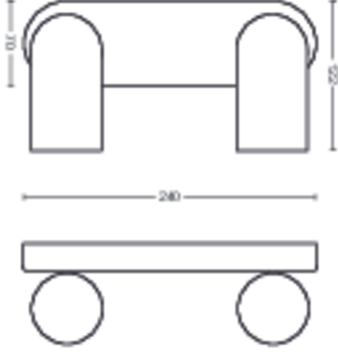

PHILIPS

Pongee Tavan/Duvar
Spot Lamba 2x

Tavan/Duvar Spot
Lambaları

Ampul yok

Beyaz

50582/31/PN