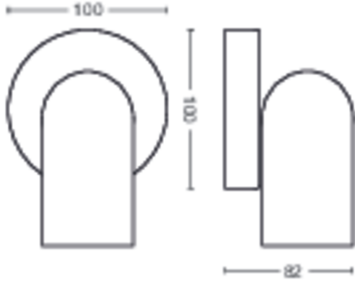

PHILIPS

Pongee Tavan/
Duvar Spot Lamba

Tavan/Duvar Spot
Lambalar

Ampul yok

Beyaz

50581/31/PN