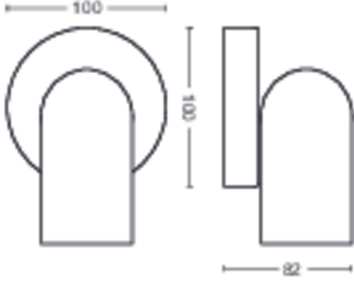

PHILIPS

Pongee Tavan/
Duvar Spot Lamba

Tavan/Duvar Spot
Lambaları

Ampul yok

Siyah

50581/30/PN