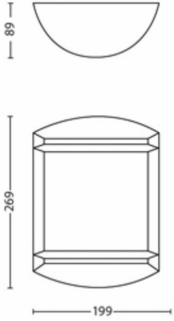

Işıkla güzelleştirilmiş bir bahçenin keyfini çıkarın

Beyaz Philips Antelope LED dış mekan duvar apliği, dayanıklı, yüksek kaliteli sentetik malzemeden üretilmiştir. Tanıdık ilaç kutusu tasarımı, dış mekan alanlarının net aydınlatılması için her yöne bol miktarda dağınık soğuk beyaz ışık verir.

Çevreci aydınlatma çözümleri

- Enerji tasarrufu
- Yüksek kaliteli LED ışığı
- 25 yıla kadar uzun kullanım ömrü
- Soğuk beyaz ışık
- Philips, LED modülü ve sürücüsünde 5 yıllık garanti sunar

Bahçeniz için tasarlandı

- IP44 - hava koşullarına dayanıklı