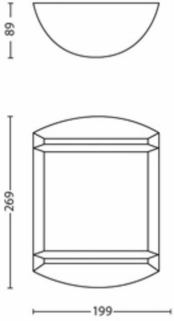

Işıkla güzelleştirilmiş bir bahçenin keyfini çıkarın

Siyah Philips Antelope LED dış mekan duvar apliği, dayanıklı, yüksek kaliteli sentetik malzemeden üretilmiştir. Tanıdık ilaç kutusu tasarımı, dış mekan alanlarının net aydınlatılması için her yöne bol miktarda dağınık soğuk beyaz ışık verir.

Çevreci aydınlatma çözümleri

- Enerji tasarrufu
- Yüksek kaliteli LED ışığı
- 25 yıla kadar uzun kullanım ömrü
- Soğuk beyaz ışık
- Philips, LED modülü ve sürücüsünde 5 yıllık garanti sunar

Bahçeniz için tasarlandı

- IP44 - hava koşullarına dayanıklı