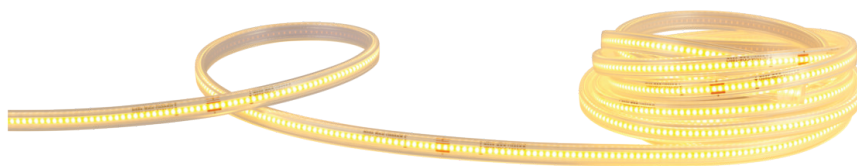

PHILIPS

ไฟ Lightstrip ไฟ
Lightstrip 50 ม.

หลอดไฟแบบเส้น

3000K

โปร่งใส

8721103037657

การส่องสว่างและสไตล์ที่ เหนือกว่า

สบายตาอย่างต่อเนื่องด้วยแสงที่สม่ำเสมอเป็นพิเศษ อีกทั้งยังหมดห่วงเรื่องการติดตั้งและคุณภาพแสง

ติดตั้งง่าย

- การติดตั้งที่ง่ายกว่านี้คงไม่มีแล้ว คลิปในตัวทั้งสองด้านของที่ยึดจะช่วยจับยึดให้เข้าที่ จึงไม่จำเป็นต้องใช้การยึดด้วยสกรู สายต่อ GU10 ช่วยให้การติดตั้งหลอดไฟเป็นเรื่องง่าย

เอฟเฟกต์แสง

- กระจายแสงสว่างสดใสอย่างสม่ำเสมอ

รายละเอียดเฉพาะ

คุณลักษณะหลอดไฟ

- การใช้ที่มุ่งประสงค์: ในร่ม

การออกแบบและตกแต่ง

- สี: โปรงใส
- วัสดุ: พลาสติก

ความทนทาน

- จำนวนวงจรอายุการเปิด-ปิดสวิตช์: 15,000

ความชื้นในการทำงาน

- ออกแบบมาเฉพาะสำหรับ: ห้องนั่งเล่น
- สไตล์: ร่วมสมัย
- ประเภท: หลอดไฟแบบเส้น
- สบายตา: ไม่มี

คุณลักษณะอื่นๆ

- กระแสของหลอดไฟ: 1870 mA

การใช้พลังงาน

- กำลังไฟฟ้าเสมือน: 0.9

ขนาดและน้ำหนักของผลิตภัณฑ์

- น้ำหนักสุทธิ: 3.1 kg
- ความสูง: 0.55 cm
- ความยาว: 5,000 cm
- ความกว้าง: 1.1 cm