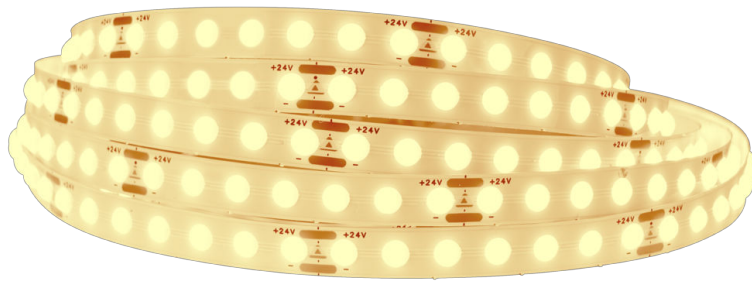

PHILIPS

ไฟ Lightstrip ไฟ
Lightstrip 5 ม.

หลอดไฟแบบเส้น

3000K

สีขาว

หรี่แสงได้

8720169394803

การส่องสว่างและสไตล์ที่ เหนือกว่า

ไฟ Lightstrip COB แบบจุดให้คุณภาพการส่องสว่างที่เหนือกว่าและความ
สม่ำเสมอที่ดีเยี่ยมเป็นพิเศษ

แสงสว่างคุณภาพสูง

- EyeComfort – ไฟที่อ่อนโยนต่อดวงตาของคุณ

เอฟเฟกต์แสง

- กระจายแสงสว่างสดใสอย่างสม่ำเสมอ

ความทนทาน

รายละเอียดเฉพาะ

คุณลักษณะหลอดไฟ

- การใช้ที่มุ่งประสงค์: ในร่ม

การออกแบบและตกแต่ง

- สี: Hue White
- วัสดุ: โลหะ, พลาสติก

ความทนทาน

- จำนวนวงจรอายุการเปิด-ปิดสวิตช์: 15,000

ความชื้นในการทำงาน

- มุมของลำแสง: 120 °
- ความสม่ำเสมอของสี: 5 SDCM
- ดัชนีความถูกต้องของสีของวัตถุภายใต้แสงไฟ (CRI): 80
- เวลาออร์มัลพจนถึงส่องสว่าง 60%: <2

ไฟ String/ไฟเส้น Lightstrip

- ความสามารถในการขยาย: ไม่มี

อุปกรณ์เบ็ดเตล็ด