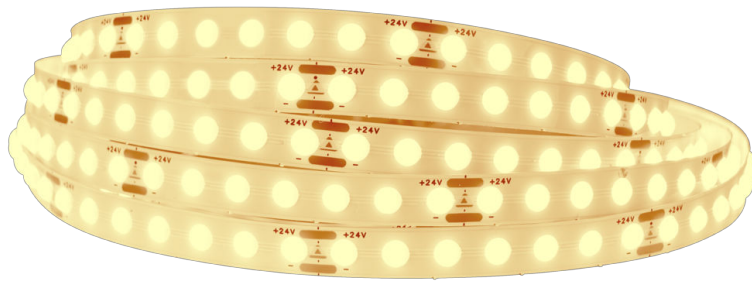

PHILIPS

ไฟ Lightstrip ไฟ
Lightstrip 5 ม.

หลอดไฟแบบเส้น

3000K

สีขาว

หรี่แสงได้

8720169394803

การส่องสว่างและสไตล์ที่ เหนือกว่า

ไฟ Lightstrip COB แบบจุดให้คุณภาพการส่องสว่างที่เหนือกว่าและความ
สม่ำเสมอที่ดีเยี่ยมเป็นพิเศษ

แสงสว่างคุณภาพสูง

- EyeComfort – ไฟที่อ่อนโยนต่อดวงตาของคุณ

เอฟเฟกต์แสง

- กระจายแสงสว่างสดใสอย่างสม่ำเสมอ

ความทนทาน

รายละเอียดเฉพาะ

คุณลักษณะหลอดไฟ

- การใช้ที่มุ่งประสงค์: ในร่ม

การออกแบบและตกแต่ง

- สี: Hue White
- วัสดุ: โลหะ, พลาสติก

ความทนทาน

- จำนวนวงจรอายุการเปิด-ปิดสวิตช์: 15,000

ความชื้นในการทำงาน

- กระแสของหลอดไฟ: 2000 mA

ขนาดและน้ำหนักของผลิตภัณฑ์

- น้ำหนักสุทธิ: 0.045 kg
- ความสูง: 0.15 cm
- ความยาว: 500 cm
- ความกว้าง: 0.8 cm

บริการ

- รับประกัน: 2 ปี

ข้อมูลทางเทคนิค

- อายุการใช้งานสูงสุดถึง: 20,000 ชั่วโมง
- ลูเมน output ทั้งหมดของโคม: 800
- สีของแสงไฟ: 3000
- แหล่งจ่ายไฟหลัก: DC 24
- ที่ยึดหลอดไฟที่มีการหรีแสง: ไม่
- LED: ได้
- รหัส IP: IP20
- ระดับการป้องกัน: คลาส III