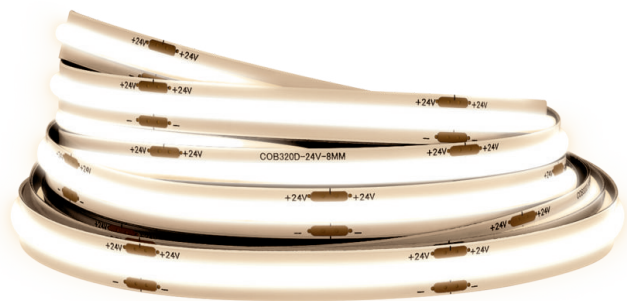

# PHILIPS

ไฟ Lightstrip ไฟ  
Lightstrip 5 ม.

หลอดไฟแบบเส้น

4000K

สีขาว

หรี่แสงได้

8720169394773

## การส่องสว่างและสไตล์ที่ เหนือกว่า

ไฟ Lightstrip COB ให้คุณภาพการส่องสว่างที่เหนือกว่าและความสม่ำเสมอที่ดีเยี่ยมเป็นพิเศษ