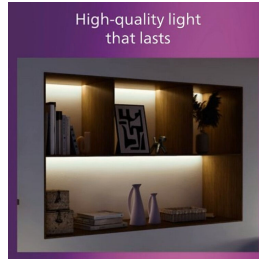

ตัวกระจายแสงคุณภาพสูงกระจายแสงสว่างนุ่มนวลอย่างสม่ำเสมอ

ตัวกระจายแสงคุณภาพสูงนี้กระจายแสงที่นุ่มนวลทั่วทั้งห้องของคุณอย่างสม่ำเสมอ