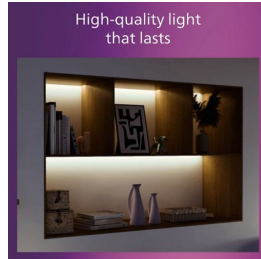

ตัวกระจายแสงคุณภาพสูงกระจายแสงสว่างนุ่มนวลอย่างสม่ำเสมอ

ตัวกระจายแสงคุณภาพสูงนี้กระจายแสงที่นุ่มนวลทั่วทั้งห้องของคุณอย่างสม่ำเสมอ