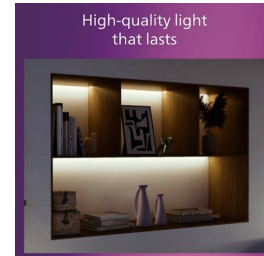

เพิ่มเติมจากการรับประกันมาตรฐาน 2 ปีสำหรับหลอดไฟนี้ ฟิลิปส์เสนอการรับประกัน 5 ปีสำหรับระบบไฟ LED ซึ่งหมายถึงโมดูลไฟ LED และไดรเวอร์ในหลอดไฟนี้

ตัวกระจายแสงคุณภาพสูงกระจายแสงสว่างนุ่มนวลอย่างสม่ำเสมอ

ตัวกระจายแสงคุณภาพสูงนี้กระจายแสงที่นุ่มนวลทั่วทั้งห้องของคุณอย่างสม่ำเสมอ

วัสดุโลหะคุณภาพสูง

วัสดุโลหะที่ทนทานและสวยงามเพื่อพื้นผิวที่แข็งแรง

รายละเอียดเฉพาะ

คุณลักษณะหลอดไฟ

- การใช้ที่มุ่งประสงค์: ในร่ม
- รูปทรงหลอดไฟ: สีเหลี่ยมมุมมน

การออกแบบและตกแต่ง

- สี: Hue White
- วัสดุ: โลหะ, พลาสติก

อุปกรณ์เบ็ดเตล็ด

- ออกแบบมาเฉพาะสำหรับ: ห้องนอน, ห้องนั่งเล่น, ห้องรับประทานอาหาร, ห้องครัว, โสภณออฟฟิศ
- สไตล์: ร่วมสมัย
- ประเภท: ไฟแบบฝัง
- สบายตา: ได้
- LED Innovations: UltraEfficient

คุณลักษณะอื่นๆ