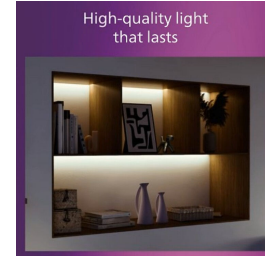

เพิ่มเติมจากการรับประกันมาตรฐาน 2 ปีสำหรับหลอดไฟนี้ ฟิลิปส์เสนอการรับประกัน 5 ปีสำหรับระบบไฟ LED ซึ่งหมายถึงโมดูลไฟ LED และไดรเวอร์ในหลอดไฟนี้

ตัวกระจายแสงคุณภาพสูงกระจายแสงสว่างนุ่มนวลอย่างสม่ำเสมอ

ตัวกระจายแสงคุณภาพสูงนี้กระจายแสงที่นุ่มนวลทั่วทั้งห้องของคุณอย่างสม่ำเสมอ

วัสดุโลหะคุณภาพสูง

วัสดุโลหะที่ทนทานและสวยงามเพื่อพื้นผิวที่แข็งแรง

รายละเอียดเฉพาะ

คุณลักษณะหลอดไฟ

- การใช้ที่มุ่งประสงค์: ในร่ม
- รูปทรงหลอดไฟ: สีเหลี่ยมมุมมน

การออกแบบและตกแต่ง

- สี: Hue White
- วัสดุ: โลหะ, พลาสติก

อุปกรณ์เบ็ดเตล็ด

- ออกแบบมาเฉพาะสำหรับ: ห้องนอน, ห้องนั่งเล่น, ห้องรับประทานอาหาร, ห้องครัว, โสภณออฟฟิศ
- สไตล์: ร่วมสมัย
- ประเภท: ไฟแบบฝัง
- สบายตา: ได้
- LED Innovations: UltraEfficient

คุณลักษณะอื่นๆ