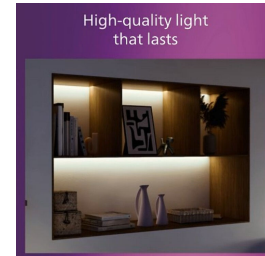

เพิ่มเติมจากการรับประกันมาตรฐาน 2 ปีสำหรับหลอดไฟนี้ ฟิลิปส์เสนอการรับประกัน 5 ปีสำหรับระบบไฟ LED ซึ่งหมายถึงโมดูลไฟ LED และไดรเวอร์ในหลอดไฟนี้

ตัวกระจายแสงคุณภาพสูงกระจายแสงสว่างนุ่มนวลอย่างสม่ำเสมอ

ตัวกระจายแสงคุณภาพสูงนี้กระจายแสงที่นุ่มนวลทั่วทั้งห้องของคุณอย่างสม่ำเสมอ

วัสดุโลหะคุณภาพสูง

วัสดุโลหะที่ทนทานและสวยงามเพื่อพื้นผิวที่แข็งแรง

รายละเอียดเฉพาะ

คุณลักษณะหลอดไฟ

- การใช้ที่มุ่งประสงค์: ในร่ม
- รูปทรงหลอดไฟ: สีเหลี่ยมมุมมน

การออกแบบและตกแต่ง

- สี: Hue White
- วัสดุ: โลหะ, พลาสติก

อุปกรณ์เบ็ดเตล็ด

- ออกแบบมาเฉพาะสำหรับ: ห้องนอน, ห้องนั่งเล่น, ห้องรับประทานอาหาร, ห้องครัว, โสภณออฟฟิศ
- สไตล์: ร่วมสมัย
- ประเภท: ไฟแบบฝัง
- สบายตา: ได้
- LED Innovations: UltraEfficient

คุณลักษณะอื่นๆ