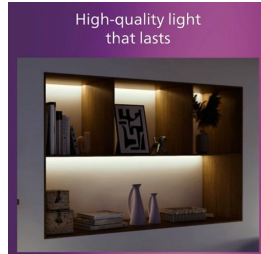

ตัวกระจายแสงคุณภาพสูงกระจายแสงสว่างนุ่มนวลอย่างสม่ำเสมอ

ตัวกระจายแสงคุณภาพสูงนี้กระจายแสงที่นุ่มนวลทั่วทั้งห้องของคุณอย่างสม่ำเสมอ