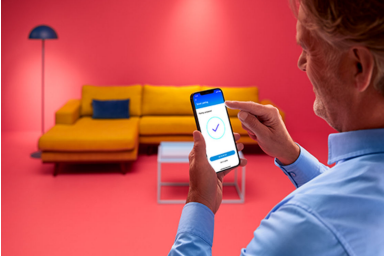

ระบบไฟอัจฉริยะสำหรับชีวิตประจำวันของคุณ

เพลิดเพลินกับความสะอาดสบายในชีวิตประจำวันด้วยหลอดไฟอัจฉริยะ WiZ LED A60 หลอดไฟนี้ให้แสงสีขาวนวลที่สามารถหรี่ลงตามระดับความสว่างที่คุณต้องการผ่านแอปหรือเสียง คุณสามารถตั้งเวลาเปิดและปิดไฟตามกิจวัตรประจำวันหรือประจำสัปดาห์ และเข้าถึงไฟได้จากระยะไกลแม้ในขณะที่คุณไม่อยู่ ไฟ WiZ เชื่อมต่อกับ Wi-Fi ที่คุณมีอยู่ได้โดยไม่ต้องใช้ฮาร์ดแวร์เพิ่มเติม

ติดตั้งง่ายดาย

- การใช้งานไฟอัจฉริยะที่ติดตั้งง่าย

การควบคุมแบบอัจฉริยะ

- ควบคุมได้จากทุกที่ด้วยสมาร์ตโฟนของคุณ

คุณสมบัติที่ชาญฉลาด

- คุณลักษณะความเป็นอยู่ที่ดีที่ตั้งค่าไว้ล่วงหน้า
- ตั้งเวลาเปิดปิดไฟตามตารางของคุณ

โหมดไฟ

- ปรับแต่งฉากด้วยโหมดไฟแบบไดนามิกที่ตั้งค่าไว้ล่วงหน้า

ไฮไลต์

ติดตั้งได้ทันที

เพลิดเพลินกับประโยชน์ของคุณสมบัติอัจฉริยะได้ทันที เพียงเชื่อมต่อไฟ WiZ กับเครือข่าย Wi-Fi ของคุณ ควบคุมไฟได้อย่างง่ายดายโดยที่คุณไม่อยู่บ้านและตั้งเวลาให้เปิดและปิดไฟโดยอัตโนมัติ ไม่ต้องติดตั้งฮาร์ดแวร์อย่างเช่นสวิตช์หรือเกตเวย์เพิ่มเติม

ใช้คุณลักษณะความเป็นอยู่ที่ดีที่ตั้งค่าไว้ล่วงหน้าในแอปพลิเคชัน WiZ แล้วเพลิดเพลินไปกับรูปแบบการทำงานของดวงไฟที่เหมาะสมกับช่วงเวลาต่าง ๆ ตลอดทั้งวันของคุณ WiZ จะมอบแสงแดดที่สดใสเมื่อคุณต้องการความกระปรี้กระเปร่าและสมาธิ แล้วเปลี่ยนไปเป็นแสงสีขาวโทนอุ่นที่ละมุนตาอย่างราบรื่นเพื่อช่วยให้คุณผ่อนคลายและนอนหลับได้ดีขึ้น