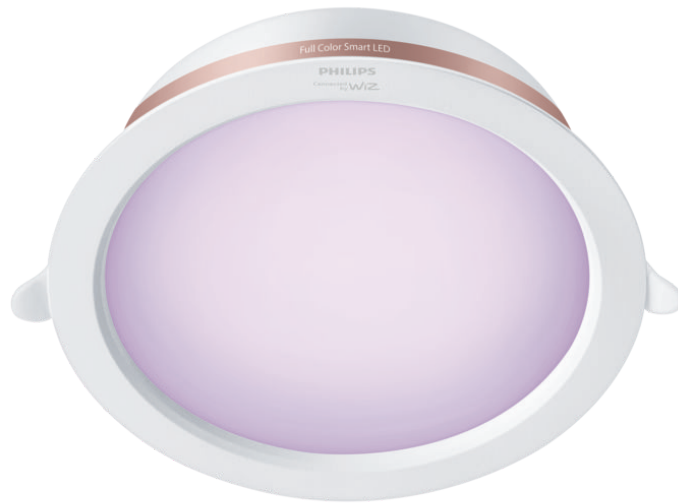

PHILIPS

ดาวนั้ไลต์แบบฝังขนาด
6 นิ้ว 12W

LED อัจฉริยะ

สีเต็มรูปแบบ

คัทเอาท์ Ø145-155MM

IP20/กลม/สีขาว

8719514442023

ส่องสว่างให้พื้นที่โปรดใน บ้านของคุณด้วยสีล้วน

ทำให้ห้องน่าอยู่ด้วยการสร้างฉากของแสงสว่างที่ลงตัวสำหรับทุกช่วงเวลา ไฟดาวนั้ไลต์ที่มีสีเต็มรูปแบบให้การกระจายแสงที่สม่ำเสมอโดยไม่มีจุดมืด ช่วยให้คุณมีอิสระในการผ่อนคลายและเพลิดเพลินกับบรรยากาศสบายๆ กับคนสำคัญของของคุณ

โหมดไฟ

- โหมดไฟสีและโหมดไฟแบบไดนามิก
- แสงสีขาวสามารถปรับได้ตั้งแต่โทนอุ่นไปจนถึงโทนเย็น และยังมีโหมดที่ตั้งค่าไว้ล่วงหน้า
- ปรับแต่งฉากด้วยโหมดไฟแบบไดนามิกที่ตั้งค่าไว้ล่วงหน้า

ไฮไลท์

แค่เชื่อมต่อและใช้งานเลย

รายละเอียดเฉพาะ

คุณลักษณะหลอดไฟ

- การใช้ที่มุ่งประสงค์: ในร่ม
- รูปทรงหลอดไฟ: กลม

การออกแบบและตกแต่ง

- สี: Hue White
- วัสดุ: พลาสติก

ความทนทาน

- อายุการใช้งานเฉลี่ย (ที่ 2.7 ชม./วัน): 25 ปี
- ตัวแปรการบำรุงรักษาอุณหภูมิ: 70%
- จำนวนวงจรอายุการเปิด-ปิดสวิตช์: 12,500