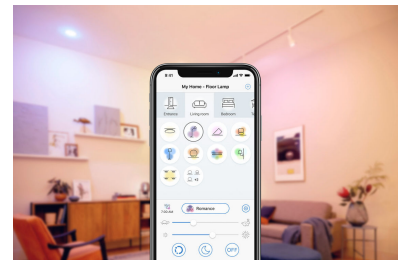

คุณลักษณะความเป็นอยู่ที่ดีที่ตั้งค่าไว้ล่วงหน้า

ใช้คุณลักษณะความเป็นอยู่ที่ดีที่ตั้งค่าไว้ล่วงหน้าในแอปพลิเคชัน WiZ แล้วเพลิดเพลินไปกับรูปแบบการทำงานของดวงไฟที่เหมาะสมกับช่วงเวลาต่าง ๆ ตลอดทั้งวันของคุณ WiZ จะมอบแสงแดดที่สดใสเมื่อคุณต้องการความกระปรี้กระเปร่าและสมาธิ แล้วเปลี่ยนไปเป็นแสงสีขาวโทนอุ่นที่ละมุนตาอย่างราบรื่นเพื่อช่วยให้คุณผ่อนคลายและนอนหลับได้ดีขึ้น

โหมดไฟสีและโหมดไฟแบบไดนามิก

คุณมีตัวเลือกสีของแสงไฟนับล้านเพื่อใช้สร้างบรรยากาศอันน่าทึ่งภายในบ้านของคุณ สัมผัสความแตกต่างอันแยบยลที่เอฟเฟกต์ไฟแบบไดนามิกของเราทาบทอให้แก่สภาพแวดล้อมของคุณ

แสงสีขาวสามารถปรับได้ตั้งแต่โทนอุ่นไปจนถึงโทนเย็น และยังมีโหมดที่ตั้งค่าไว้ล่วงหน้า

เลือกสรรจากตัวเลือกแสงสีขาวโทนเย็นที่ให้ความมีชีวิตชีวาไปจนถึงแสงสีขาวอันอ่อนละมุนหรือเพียงแค่เลือกจากโหมดที่ตั้งค่าไว้ล่วงหน้าแล้ว เช่น โหมดจดจ่อและผ่อนคลาย เพื่อสร้างบรรยากาศที่ลงตัวสำหรับกิจกรรมของคุณมากที่สุด

ฉากที่ปรับแต่ง

ผสมโหมดแสงไฟหลากสีและโหมดแสงไฟสีขาวเพื่อสร้างสรรคบรรยากาศแห่งแสงที่สมบูรณ์แบบสำหรับช่วงเวลาในทุกวันของคุณ สามารถบันทึกรูปแบบนี้ไว้และสั่งเปิดตั้งใจได้ตลอดเวลาด้วยแอปพลิเคชัน รีโมทหรือคำสั่งเสียง