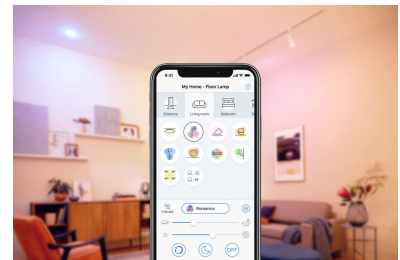

## คุณลักษณะความเป็นอยู่ที่ดีที่ตั้งค่าไว้ล่วงหน้า

ใช้คุณลักษณะความเป็นอยู่ที่ดีที่ตั้งค่าไว้ล่วงหน้าในแอปพลิเคชัน WiZ แล้วเพลิดเพลินไปกับรูปแบบการทำงานของดวงไฟที่เหมาะสมกับช่วงเวลาต่าง ๆ ตลอดทั้งวันของคุณ WiZ จะมอมแสงเดย์ไลท์ที่สดใสเมื่อคุณต้องการความกระปรี้กระเปร่าและสมาธิ แล้วเปลี่ยนไปเป็นแสงสีขาวโทนอุ่นที่ละมุนตาอย่างราบรื่นเพื่อช่วยให้คุณผ่อนคลายและนอนหลับได้ดีขึ้น

## โหมดไฟสีและโหมดไฟแบบไดนามิก

คุณมีตัวเลือกสีของแสงไฟนับล้านเพื่อใช้สร้างบรรยากาศอันน่าทึ่งภายในบ้านของคุณ สัมผัสความแตกต่างอันแยบยลที่เอฟเฟกต์ไฟแบบไดนามิกของเราทาบทอให้แก่สภาพแวดล้อมของคุณ

## แสงสีขาวสามารถปรับได้ตั้งแต่โทนอุ่นไปจนถึงโทนเย็น และยังมีโหมดที่ตั้งค่าไว้ล่วงหน้า

เลือกสรรจากตัวเลือกแสงสีขาวโทนเย็นที่ให้ความมีชีวิตชีวาไปจนถึงแสงสีขาวอันอ่อนละมุนหรือเพียงแค่เลือกจากโหมดที่ตั้งค่าไว้ล่วงหน้าแล้ว เช่น โหมดจดจ่อและผ่อนคลาย เพื่อสร้างบรรยากาศที่ลงตัวสำหรับกิจกรรมของคุณมากที่สุด

## ฉากที่ปรับแต่ง

ผสมโหมดแสงไฟหลากสีและโหมดแสงไฟสีขาวเพื่อสร้างสรรคบรรยากาศแห่งแสงที่สมบูรณ์แบบสำหรับช่วงเวลาในทุกวันของคุณ สามารถบันทึกรูปแบบนี้ไว้และสั่งเปิดตั้งใจได้ตลอดเวลาด้วยแอปพลิเคชัน รีโมทหรือคำสั่งเสียง