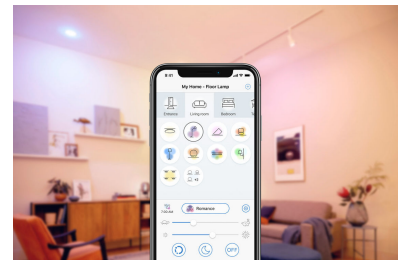

คุณลักษณะความเป็นอยู่ที่ดีที่ตั้งค่าไว้ล่วงหน้า

ใช้คุณลักษณะความเป็นอยู่ที่ดีที่ตั้งค่าไว้ล่วงหน้าในแอปพลิเคชัน WiZ แล้วเพลิดเพลินไปกับรูปแบบการทำงานของดวงไฟที่เหมาะสมกับช่วงเวลาต่าง ๆ ตลอดทั้งวันของคุณ WiZ จะมอมแสงเดย์ไลท์ที่สดใสเมื่อคุณต้องการความกระปรี้กระเปร่าและสมาธิ แล้วเปลี่ยนไปเป็นแสงสีขาวโทนอุ่นที่ละมุนตาอย่างราบรื่นเพื่อช่วยให้คุณผ่อนคลายและนอนหลับได้ดีขึ้น

โหมดไฟสีและโหมดไฟแบบไดนามิก

คุณมีตัวเลือกสีของแสงไฟนับล้านเพื่อใช้สร้างบรรยากาศอันน่าทึ่งภายในบ้านของคุณ สัมผัสความแตกต่างอันแยบยลที่เอฟเฟกต์ไฟแบบไดนามิกของเราทาบทอให้แก่สภาพแวดล้อมของคุณ

แสงสีขาวสามารถปรับได้ตั้งแต่โทนอุ่นไปจนถึงโทนเย็น และยังมีโหมดที่ตั้งค่าไว้ล่วงหน้า

เลือกสรรจากตัวเลือกแสงสีขาวโทนเย็นที่ให้ความมีชีวิตชีวาไปจนถึงแสงสีขาวอันอ่อนละมุนหรือเพียงแค่เลือกจากโหมดที่ตั้งค่าไว้ล่วงหน้าแล้ว เช่น โหมดจดจ่อและผ่อนคลาย เพื่อสร้างบรรยากาศที่ลงตัวสำหรับกิจกรรมของคุณมากที่สุด

ฉากที่ปรับแต่ง

ผสมโหมดแสงไฟหลากสีและโหมดแสงไฟสีขาวเพื่อสร้างสรรคบรรยากาศแห่งแสงที่สมบูรณ์แบบสำหรับช่วงเวลาในทุกวันของคุณ สามารถบันทึกรูปแบบนี้ไว้และสั่งเปิดตั้งใจได้ตลอดเวลาด้วยแอปพลิเคชัน รีโมทหรือคำสั่งเสียง