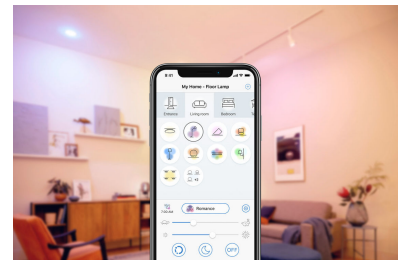

คุณลักษณะความเป็นอยู่ที่ดีที่ตั้งค่าไว้ล่วงหน้า

ใช้คุณลักษณะความเป็นอยู่ที่ดีที่ตั้งค่าไว้ล่วงหน้าในแอปพลิเคชัน WiZ แล้วเพลิดเพลินไปกับรูปแบบการทำงานของดวงไฟที่เหมาะสมกับช่วงเวลาต่าง ๆ ตลอดทั้งวันของคุณ WiZ จะมอมแสงแดดที่สดใสเมื่อคุณต้องการความกระปรี้กระเปร่าและสมาธิ แล้วเปลี่ยนไปเป็นแสงสีขาวโทนอุ่นที่ละมุนตาอย่างราบรื่นเพื่อช่วยให้คุณผ่อนคลายและนอนหลับได้ดีขึ้น

โหมดไฟสีและโหมดไฟแบบไดนามิก

คุณมีตัวเลือกสีของแสงไฟนับล้านเพื่อใช้สร้างบรรยากาศอันน่าทึ่งภายในบ้านของคุณ สัมผัสความแตกต่างอันแยบยลที่เอฟเฟกต์ไฟแบบไดนามิกของเราทาบทอให้แก่สภาพแวดล้อมของคุณ

แสงสีขาวสามารถปรับได้ตั้งแต่โทนอุ่นไปจนถึงโทนเย็น และยังมีโหมดที่ตั้งค่าไว้ล่วงหน้า

เลือกสรรจากตัวเลือกแสงสีขาวโทนเย็นที่ให้ความมีชีวิตชีวาไปจนถึงแสงสีขาวอันอ่อนละมุนหรือเพียงแค่เลือกจากโหมดที่ตั้งค่าไว้ล่วงหน้าแล้ว เช่น โหมดจดจ่อและผ่อนคลาย เพื่อสร้างบรรยากาศที่ลงตัวสำหรับกิจกรรมของคุณมากที่สุด

ฉากที่ปรับแต่ง

ผสมโหมดแสงไฟหลากสีและโหมดแสงไฟสีขาวเพื่อสร้างสรรคบรรยากาศแห่งแสงที่สมบูรณ์แบบสำหรับช่วงเวลาในทุกวันของคุณ สามารถบันทึกรูปแบบนี้ไว้และสั่งเปิดตั้งใจได้ตลอดเวลาด้วยแอปพลิเคชัน รีโมทหรือคำสั่งเสียง