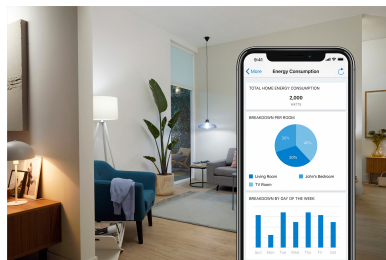

ควบคุมไฟของคุณด้วยเสียง สามารถใช้งานร่วมกับ Google, Alexa หรือเพิ่มเข้าไปในเมนูลัดของ Siri ได้

ไฟไฟของคุณทำงานโดยอัตโนมัติตามกำหนดเวลา

ตั้งไฟให้ทำงานโดยอัตโนมัติเพื่อให้รองรับกิจวัตรประจำวันและประจำสัปดาห์ของคุณ คุณสามารถตั้งกำหนดเวลาให้ไฟเปิดก่อนที่คุณจะมาถึงบ้านและให้ดับเมื่อไม่มีความจำเป็นต้องใช้

คุณลักษณะความเป็นอยู่ที่ดีที่ตั้งค่าไว้ล่วงหน้า

ใช้คุณลักษณะความเป็นอยู่ที่ดีที่ตั้งค่าไว้ล่วงหน้าในแอปพลิเคชัน WiZ แล้วเพลิดเพลินไปกับรูปแบบการทำงานของดวงไฟที่เหมาะสมกับช่วงเวลาต่าง ๆ ตลอดทั้งวันของคุณ WiZ จะมอมแสงเดย์ไลท์ที่สดใสเมื่อคุณต้องการความกระปรี้กระเปร่าและสบาย แล้วเปลี่ยนไปเป็นแสงสีขาวโทนอุ่นที่ละมุนตาอย่างราบรื่นเพื่อช่วยให้คุณผ่อนคลายและนอนหลับได้ดีขึ้น

การตรวจสอบพลังงาน

แอปพลิเคชัน WiZ จะเก็บบันทึกข้อมูลการใช้พลังงานของดวงไฟของคุณไว้ คุณจึงสามารถดูรายงานรายสัปดาห์หรือรายวันของคุณ แล้ววางแผนใช้ไฟอย่างชาญฉลาดเพื่อประหยัดพลังงานที่บ้านของคุณให้ดีที่สุด

แสงสีขาวสามารถปรับได้ตั้งแต่โทนอุ่นไปจนถึงโทนเย็น และยังมีโหมดที่ตั้งค่าไว้ล่วงหน้า

เลือกสรรจากตัวเลือกแสงสีขาวโทนเย็นที่ให้ความมีชีวิตชีวาไปจนถึงแสงสีขาวอันอ่อนละมุนหรือเพียงแค่เลือกจากโหมดที่ตั้งค่าไว้ล่วงหน้าแล้ว เช่น โหมดจดจ่อและผ่อนคลาย เพื่อสร้างบรรยากาศที่ลงตัวสำหรับกิจกรรมของคุณมากที่สุด