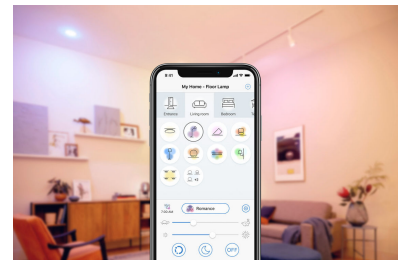

คุณลักษณะความเป็นอยู่ที่ดีที่ตั้งค่าไว้ล่วงหน้า

ใช้คุณลักษณะความเป็นอยู่ที่ดีที่ตั้งค่าไว้ล่วงหน้าในแอปพลิเคชัน WiZ แล้วเพลิดเพลินไปกับรูปแบบการทำงานของดวงไฟที่เหมาะสมกับช่วงเวลาต่าง ๆ ตลอดทั้งวันของคุณ WiZ จะมอมแสงเดย์ไลท์ที่สดใสเมื่อคุณต้องการความกระปรี้กระเปร่าและสมาธิ แล้วเปลี่ยนไปเป็นแสงสีขาวโทนอุ่นที่ละมุนตาอย่างราบรื่นเพื่อช่วยให้คุณผ่อนคลายและนอนหลับได้ดีขึ้น

การตรวจสอบพลังงาน

แอปพลิเคชัน WiZ จะเก็บบันทึกข้อมูลการใช้พลังงานของดวงไฟของคุณไว้ คุณจึงสามารถดูรายงานรายสัปดาห์หรือรายวันของคุณ แล้ววางแผนใช้ไฟอย่างชาญฉลาดเพื่อประหยัดพลังงานที่บ้านของคุณให้ดีที่สุด

แสงสีขาวสามารถปรับได้ตั้งแต่โทนอุ่นไปจนถึงโทนเย็น และยังมีโหมดที่ตั้งค่าไว้ล่วงหน้า

เลือกสรรจากตัวเลือกแสงสีขาวโทนเย็นที่ให้ความมีชีวิตชีวาไปจนถึงแสงสีขาวอันอ่อนละมุนหรือเพียงแค่เลือกจากโหมดที่ตั้งค่าไว้ล่วงหน้าแล้ว เช่น โหมดจดจ่อและผ่อนคลาย เพื่อสร้างบรรยากาศที่ลงตัวสำหรับกิจกรรมของคุณมากที่สุด

ฉากที่ปรับแต่ง

ผสมโหมดแสงไฟหลากสีและโหมดแสงไฟสีขาวเพื่อสร้างสรรค์บรรยากาศแห่งแสงที่สมบูรณ์แบบสำหรับช่วงเวลาในทุกวันของคุณ สามารถบันทึกรูปแบบนี้ไว้และสั่งเปิดตั้งใจได้ตลอดเวลาด้วยแอปพลิเคชัน รีโมทหรือคำสั่งเสียง