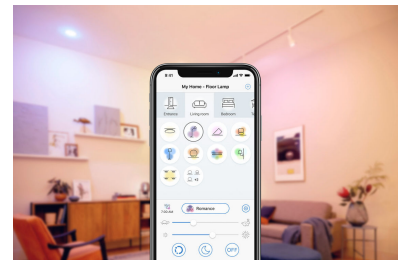

คุณลักษณะความเป็นอยู่ที่ดีที่ตั้งค่าไว้ล่วงหน้า

ใช้คุณลักษณะความเป็นอยู่ที่ดีที่ตั้งค่าไว้ล่วงหน้าในแอปพลิเคชัน WiZ แล้วเพลิดเพลินไปกับรูปแบบการทำงานของดวงไฟที่เหมาะสมกับช่วงเวลาต่าง ๆ ตลอดทั้งวันของคุณ WiZ จะมอมแสงเดย์ไลท์ที่สดใสเมื่อคุณต้องการความกระปรี้กระเปร่าและสบาย แล้วเปลี่ยนไปเป็นแสงสีขาวโทนอุ่นที่ละมุนตาอย่างราบรื่นเพื่อช่วยให้คุณผ่อนคลายและนอนหลับได้ดีขึ้น

การตรวจสอบพลังงาน

แอปพลิเคชัน WiZ จะเก็บบันทึกข้อมูลการใช้พลังงานของดวงไฟของคุณไว้ คุณจึงสามารถดูรายงานรายสัปดาห์หรือรายวันของคุณ แล้ววางแผนใช้ไฟอย่างชาญฉลาดเพื่อประหยัดพลังงานที่บ้านของคุณให้ดีที่สุด

แสงสีขาวสามารถปรับได้ตั้งแต่โทนอุ่นไปจนถึงโทนเย็น และยังมีโหมดที่ตั้งค่าไว้ล่วงหน้า

เลือกสรรจากตัวเลือกแสงสีขาวโทนเย็นที่ให้ความมีชีวิตชีวาไปจนถึงแสงสีขาวอันอ่อนละมุนหรือเพียงแค่เลือกจากโหมดที่ตั้งค่าไว้ล่วงหน้าแล้ว เช่น โหมดจดจ่อและผ่อนคลาย เพื่อสร้างบรรยากาศที่ลงตัวสำหรับกิจกรรมของคุณมากที่สุด

ฉากที่ปรับแต่ง

ผสมโหมดแสงไฟหลากสีและโหมดแสงไฟสีขาวเพื่อสร้างสรรค์บรรยากาศแห่งแสงที่สมบูรณ์แบบสำหรับช่วงเวลาในทุกวันของคุณ สามารถบันทึกรูปแบบนี้ไว้และสั่งเปิดตั้งใจได้ตลอดเวลาด้วยแอปพลิเคชัน รีโมทหรือคำสั่งเสียง