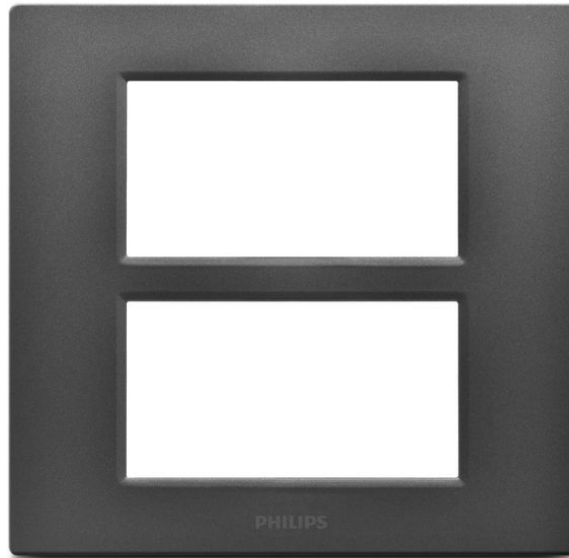

PHILIPS

กริดและฝาครอบ

สวิตช์และช่อง

LeafStyle

โพลีคาร์บอเนต

สีดำทึบ

8718699752989

สวิตช์และช่องคุณภาพสูงที่ ออกแบบมาให้ใช้งานได้ อย่างปลอดภัยนานหลายปี

การออกแบบสมัยใหม่

- การออกแบบสมัยใหม่ที่ไม่ได้เป็นแค่อุปกรณ์ใช้งาน แต่ยังเป็นของตกแต่งได้ด้วย

ไฮไลท์

ความปลอดภัยและความทนทาน

1. PC คุณภาพสูงสำหรับฝาและฐาน 2. มีการใช้ชิ้นส่วนโลหะหลักด้วยฟอสฟอรัสโรนซ์หนา 0.6 มม. 3. ผ่านมาตรฐาน IEC และสอดคล้องตามกฎการออกแบบภายในที่เข้มงวดยิ่งขึ้นของ Philips

รายละเอียดเฉพาะ

การออกแบบและตกแต่ง

- สี: ดำ
- วัสดุ: PC
- โมดูล/Gang: 6 โมดูล
- กลุ่มผลิตภัณฑ์: LeafStyle
- ความลึกของกล่องติดตั้งขั้นต่ำ: 34 cm

ขนาดและน้ำหนักของผลิตภัณฑ์

- ความยาว: 12 cm
- ความกว้าง: 11.6 cm
- ความลึก: 0.9 cm