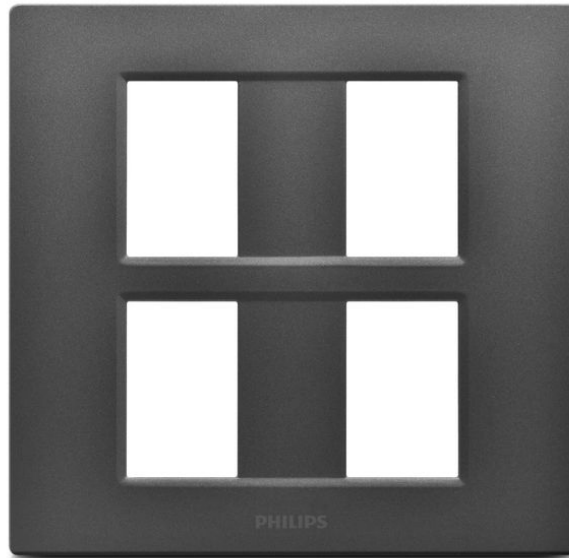

PHILIPS

กริดและฝาครอบ

สวิตช์และช่อง

LeafStyle

โพลีคาร์บอเนต

สีด้ามทึบลิค

8718699752781

สวิตช์และช่องคุณภาพสูงที่ ออกแบบมาให้ใช้งานได้ อย่างปลอดภัยนานหลายปี

การออกแบบสมัยใหม่

- การออกแบบสมัยใหม่ที่ไม่ได้เป็นแค่อุปกรณ์ใช้งาน แต่ยังเป็นของตกแต่งได้ด้วย

ไฮไลท์

ความปลอดภัยและความทนทาน

1. PC คุณภาพสูงสำหรับฝ้าและฐาน2. มีการใช้ชิ้นส่วนโลหะหลักด้วยฟอสฟอรัสโรนซ์หนา 0.6 มม.3. ผ่านมาตรฐาน IEC และสอดคล้องตามกฎการออกแบบภายในที่เข้มงวดยิ่งขึ้นของ Philips

รายละเอียดเฉพาะ

การออกแบบและตกแต่ง

- สี: ดำ
- วัสดุ: PC
- โมดูล/Gang: 4 โมดูล
- กลุ่มผลิตภัณฑ์: LeafStyle
- ความลึกของกล่องติดตั้งขั้นต่ำ: 34 cm

ขนาดและน้ำหนักของผลิตภัณฑ์

- ความยาว: 12 cm
- ความกว้าง: 11.6 cm
- ความลึก: 0.9 cm