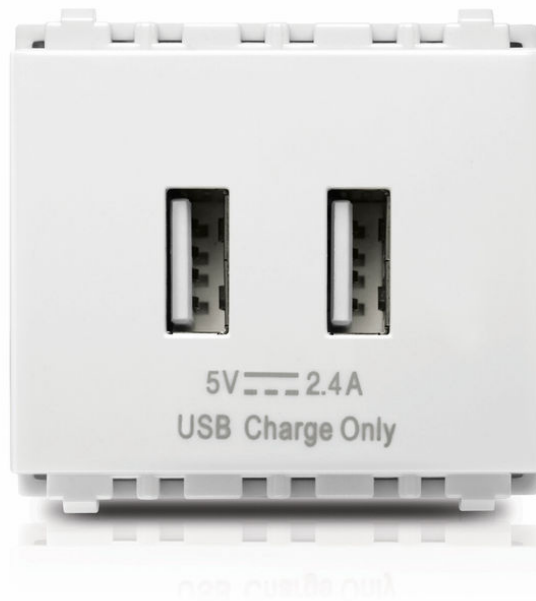

PHILIPS

ที่ชาร์จ USB

สวิตช์และช่อง

LeafStyle

โพลีคาร์บอนเนต

สีขาว

8718699630393

สวิตช์และช่องคุณภาพสูงที่ ออกแบบมาให้ใช้งานได้ อย่างปลอดภัยนานหลายปี

ไฮไลท์

ชาร์จไฟผ่าน USB 2.0A

เหมาะสำหรับ iPad, iPhone และโทรศัพท์ Android การชาร์จแบบรวดเร็วด้วยการจ่ายไฟแบบ 2A

ความปลอดภัยและความทนทาน

1. PC คุณภาพสูงสำหรับฝาและฐาน 2. มีการใช้ชิ้นส่วนโลหะหลักด้วยฟอสฟอริบรอนซ์หนา 0.6 มม. 3. ผ่านมาตรฐาน IEC และสอดคล้องตามกฎการออกแบบภายในที่เข้มงวดยิ่งขึ้นของ Philips

รายละเอียดเฉพาะ

การออกแบบและตกแต่ง

- สี: Hue White
- วัสดุ: PC
- โมดูล/Gang: 1 โมดูล
- ประเภทช่อง/ขั้วต่อ: USB
- กลุ่มผลิตภัณฑ์: LeafStyle
- ความลึกของกล่องติดตั้งขั้นต่ำ: 34 cm

ความทนทาน

- จำนวนวงจรการทำงาน: 3,000

ปฏิกิริยาโต้ตอบ

- กระแสไฟออก: 2.4 A

คุณลักษณะอื่นๆ

- ประเภทการติดตั้ง: ติดตั้งด้วยสกรู

การใช้พลังงาน

- แรงดันไฟฟ้า: 220 V
- แรงดันไฟฟ้าขาออก: 5 V

ขนาดและน้ำหนักของผลิตภัณฑ์

- ความยาว: 4.59 cm
- ความกว้าง: 4.4 cm
- ความลึก: 4.17 cm