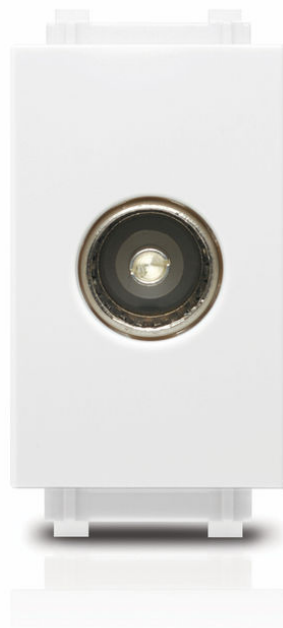

PHILIPS

ช่องต่อ TV

สวิตช์และช่อง

LeafStyle

โพลีคาร์บอนเนต

สีขาว

8718699630362

สวิตช์และช่องคุณภาพสูงที่ ออกแบบมาให้ใช้งานได้ อย่างปลอดภัยนานหลายปี

การออกแบบสมัยใหม่

- การออกแบบสมัยใหม่ที่ไม่ได้เป็นแค่อุปกรณ์ใช้งาน แต่ยังเป็นของตกแต่งได้ด้วย

ไฮไลท์

ความปลอดภัยและความทนทาน

1. PC คุณภาพสูงสำหรับฝาและฐาน2. มีการใช้ชิ้นส่วนโลหะหลักด้วยฟอสฟอรัสโรนซ์หนา 0.6 มม.3. ผ่านมาตรฐาน IEC และสอตคล้องตามกฎการออกแบบภายในที่เข้มงวดยิ่งขึ้นของ Philips

สามารถใช้งานร่วมกับแบรนด์อื่น ๆ

สามารถใช้งานร่วมกับสวิตช์ระบบโมดูลหลักในแบรนด์อื่น ๆ

ใช้งานง่าย

1. ความสูงของโมดูลที่เล็กกว่า ซึ่งช่วยให้สามารถติดตั้งได้ง่ายขึ้น2. เทอร์มินัลที่ติดตั้งได้รวดเร็ว โดยไม่ต้องใช้สกรู

รายละเอียดเฉพาะ

การออกแบบและตกแต่ง

- สี: Hue White
- วัสดุ: PC
- โมดูล/Gang: 1 โมดูล
- ประเภทช่อง/ขั้วต่อ: ช่อง TV
- กลุ่มผลิตภัณฑ์: LeafStyle
- ความลึกของกล่องติดตั้งขั้นต่ำ: 34 cm

ขนาดและน้ำหนักของผลิตภัณฑ์