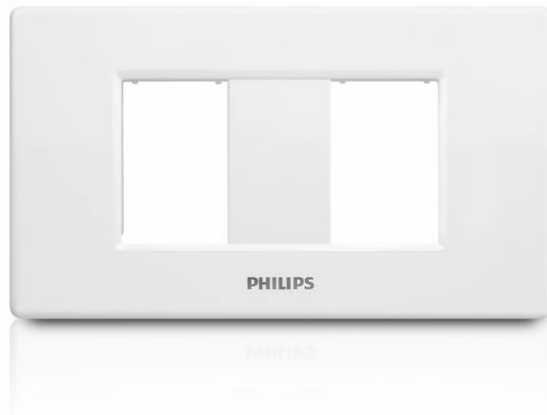

PHILIPS

กริดและฝาครอบ

สวิตช์และช่อง

LeafStyle

โพลีคาร์บอเนต

สีขาว

8718699630034

สวิตช์และช่องคุณภาพสูงที่ ออกแบบมาให้ใช้งานได้ อย่างปลอดภัยนานหลายปี

Philips LeafStyle มีสวิตช์และช่องที่ดีไซน์ทันสมัย ได้มาตรฐานความปลอดภัย
ในระดับสูง และติดตั้งง่ายให้ครอบครัวของคุณ

ความปลอดภัยและความทนทาน

- ความปลอดภัยและความทนทาน

ใช้งานง่าย

- สามารถใช้งานร่วมกับแบรนด์อื่นๆ
- การออกแบบแนวโมดูล การผสมรวมแบบอิสระ เลือกได้ตามใจต้องการ

การออกแบบสมัยใหม่

- การออกแบบสมัยใหม่ที่ไม่ได้เป็นแค่อุปกรณ์ใช้งาน แต่ยังเป็นของตกแต่งได้ด้วย

ไฮไลท์

ความปลอดภัยและความทนทาน

1. PC คุณภาพสูงสำหรับฝ้าและฐาน2. มีการใช้ชิ้นส่วนโลหะหลักด้วยฟอสฟอรัสโรนซ์หนา 0.6 มม.3. ผ่านมาตรฐาน IEC และสอดคล้องตามกฎการออกแบบภายในที่เข้มงวดยิ่งขึ้นของ Philips

รายละเอียดเฉพาะ

การออกแบบและตกแต่ง

- สี: Hue White
- วัสดุ: PC
- โมดูล/Gang: 2 โมดูล
- กลุ่มผลิตภัณฑ์: LeafStyle
- ความลึกของกล่องติดตั้งขั้นต่ำ: 34 cm

ขนาดและน้ำหนักของผลิตภัณฑ์

- ความยาว: 12 cm
- ความกว้าง: 7 cm
- ความลึก: 0.9 cm